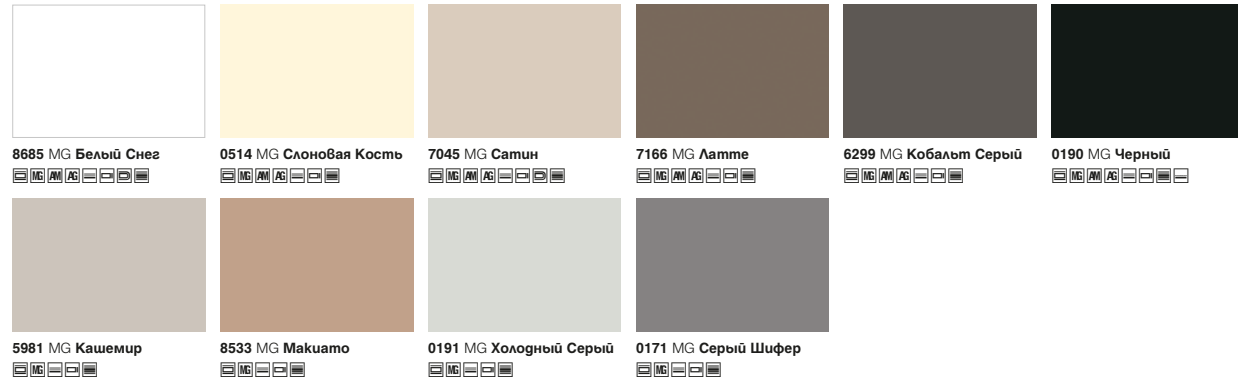

Декоры

Обзор пикторграмм с информацией о продуктах, соответствующих каждому декору.

Mirror Gloss