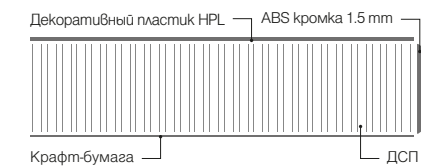

Прямоугольная кромка ABS