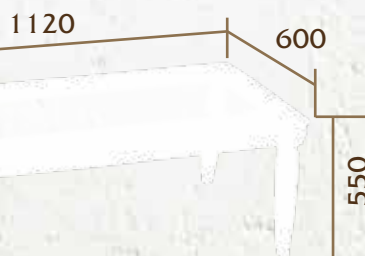

Материал: Дуб.
Цвет: «Черешня»
с патиной «Светлый орех»