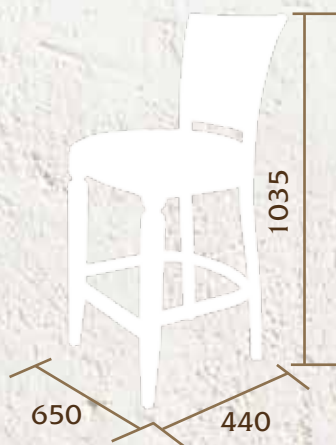

Материал: Бук.
Цвет:
"Светлый орех"
с патиной
"Коричневая",
об. 11\11В