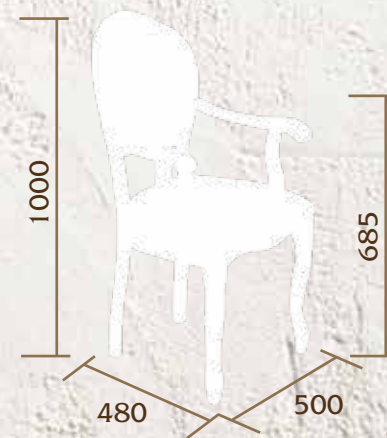

Италика»

с патиной

«Темный

орех»

об. 29/29В

Размеры:

Барный стул
«Мартин»

Размеры: