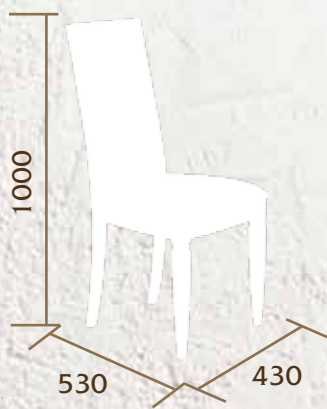

Стул «Лиза» точёный

Материал: Бук.
Цвет: «Блю»
с голубой
патиной
об. 15

Стул «Лиза» фрезерованный

Материал: Бук.
Цвет: «Гальяно»
с патиной
«Серебро»
об. 13

Размеры:

Размеры:

Стул «Жан/М»

Материал: Дуб.
Цвет: «Красно-коричневый» с патиной «Коричневая» об. 3