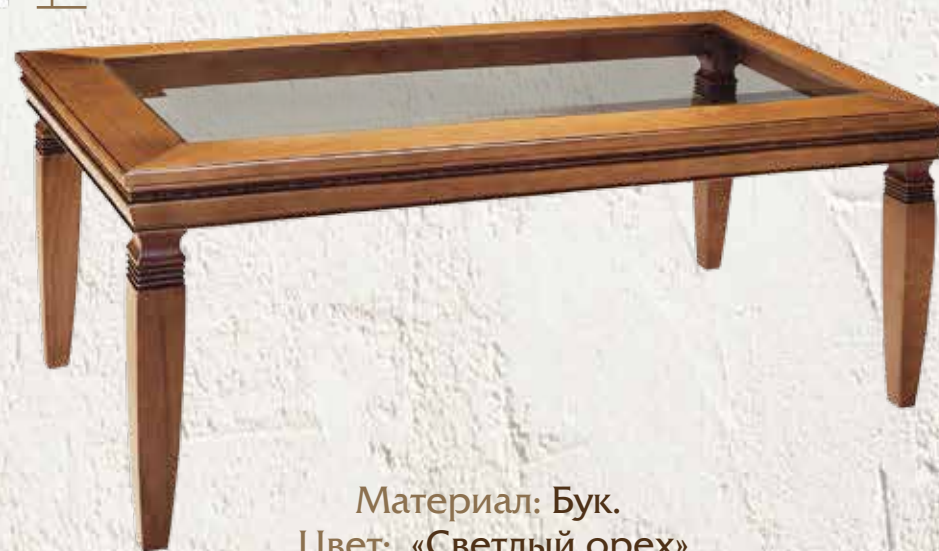

Материал: Бук.
Цвет: «Светлый орех»
с патиной «Светлый орех»