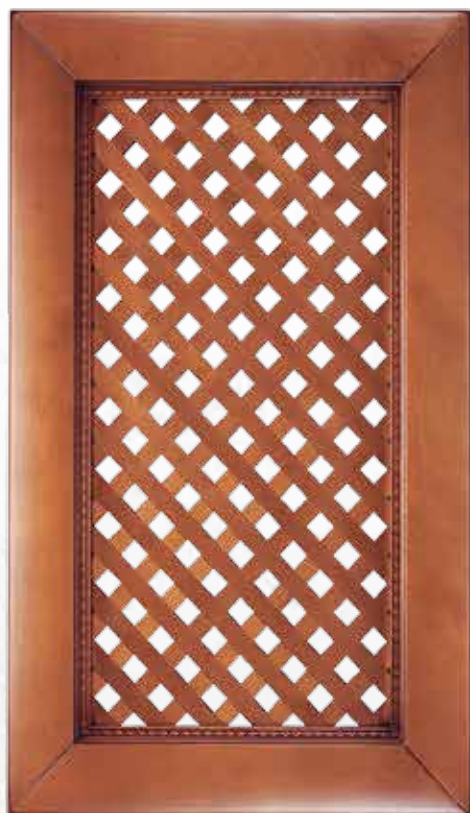

Лаура

Пилястра

Дверь с решеткой