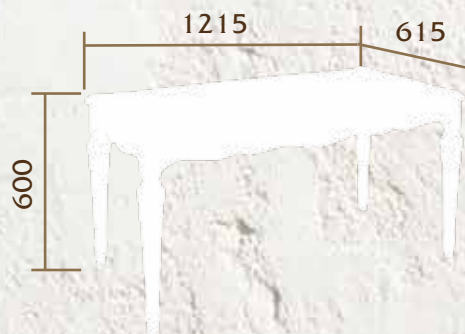

Размеры:

Стол журнальный «PICCOLO»

Материал: Бук.
Цвет: «Бьянко» с брошированием

Размеры:

Стол «Английский»

Материал: Береза.
Цвет: «Красно-коричневый»,
без патины

Стол «Английский»

Материал: Дуб.
Цвет: «Масло, Воск»