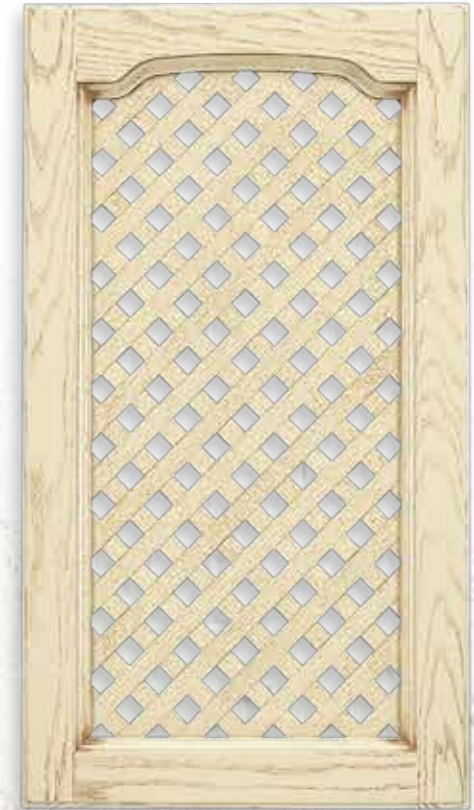

Дверь с решеткой

Пилястра

Материал: Дуб массив. Цвет: «Ваниль» с патиной «Ваниль». Стекло: Витраж №3. Артикул: 01.03.12.12.