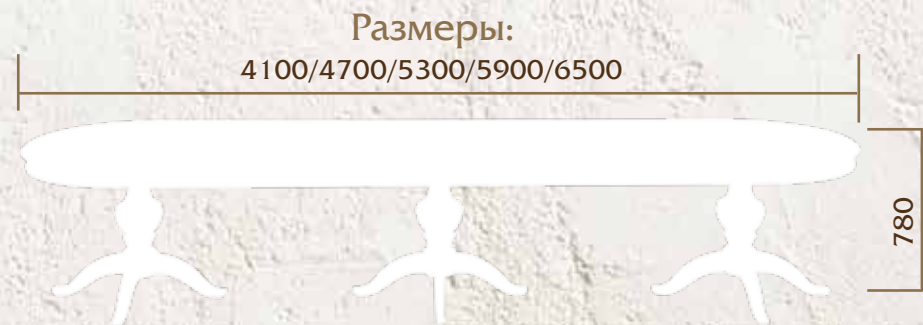

Стол «Флоренция Премиум -2» с винтажной росписью

Материал: Бук.
Цвет: Орех Италика» с патиной «Темный орех».

Размеры:
1600/2050/2500x1000

Стол «Флоренция Гранд Макс»

Материал: Бук.
Цвет: «Беллотто»
с патиной «Серебро».