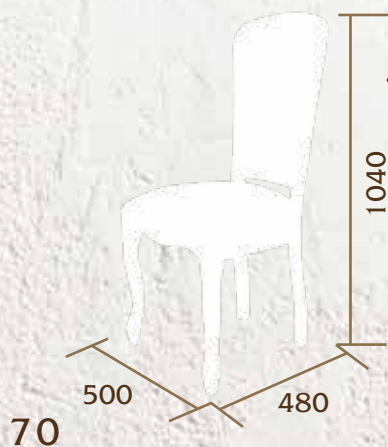

Размеры:

1000/1400

800

**Стул
«Алекс»
кабриоль**

Материал: Бук.
Цвет: «Слоновая кость»
с патиной
«Золото»
об. 20

Размеры:

**Стул
«Паола»
фрезерованный**
Материал: Бук.
Цвет: "Берлони"
с патиной
"Антик",
об. 29\29В