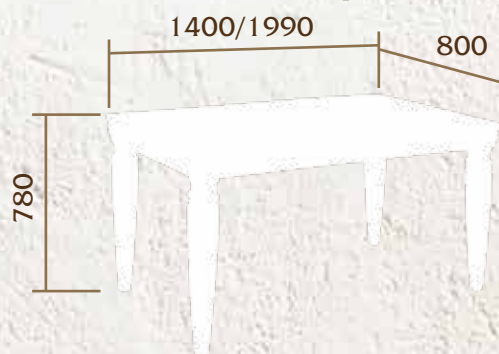

Размеры:

Стол «Луиза-1»

Материал: Бук.
Цвет: «Донателло»
с патиной «Темный орех»

Размеры:

800/1100 800

Стол «Луиза-2»

Материал: основание-бук,
столешница-шпон дуба.
Цвет: «Руджери» с патиной «Серебро»

Размеры: