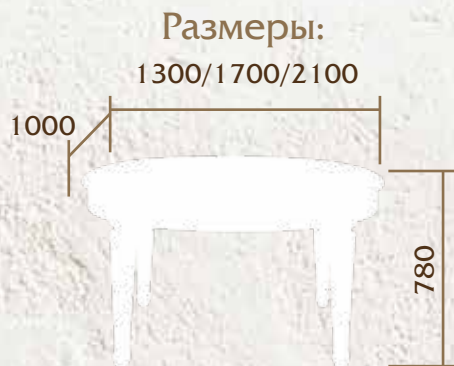

Стол «Алекс»

Материал: Основание-Бук.
Столешница-шпон дуба,
фрезерованный.
Цвет: «Гальяно» с патиной «Серебро»

Стол «Алекс-1»

Материал: Бук. Точеный.
Цвет: «Мария» с патиной «Золото»