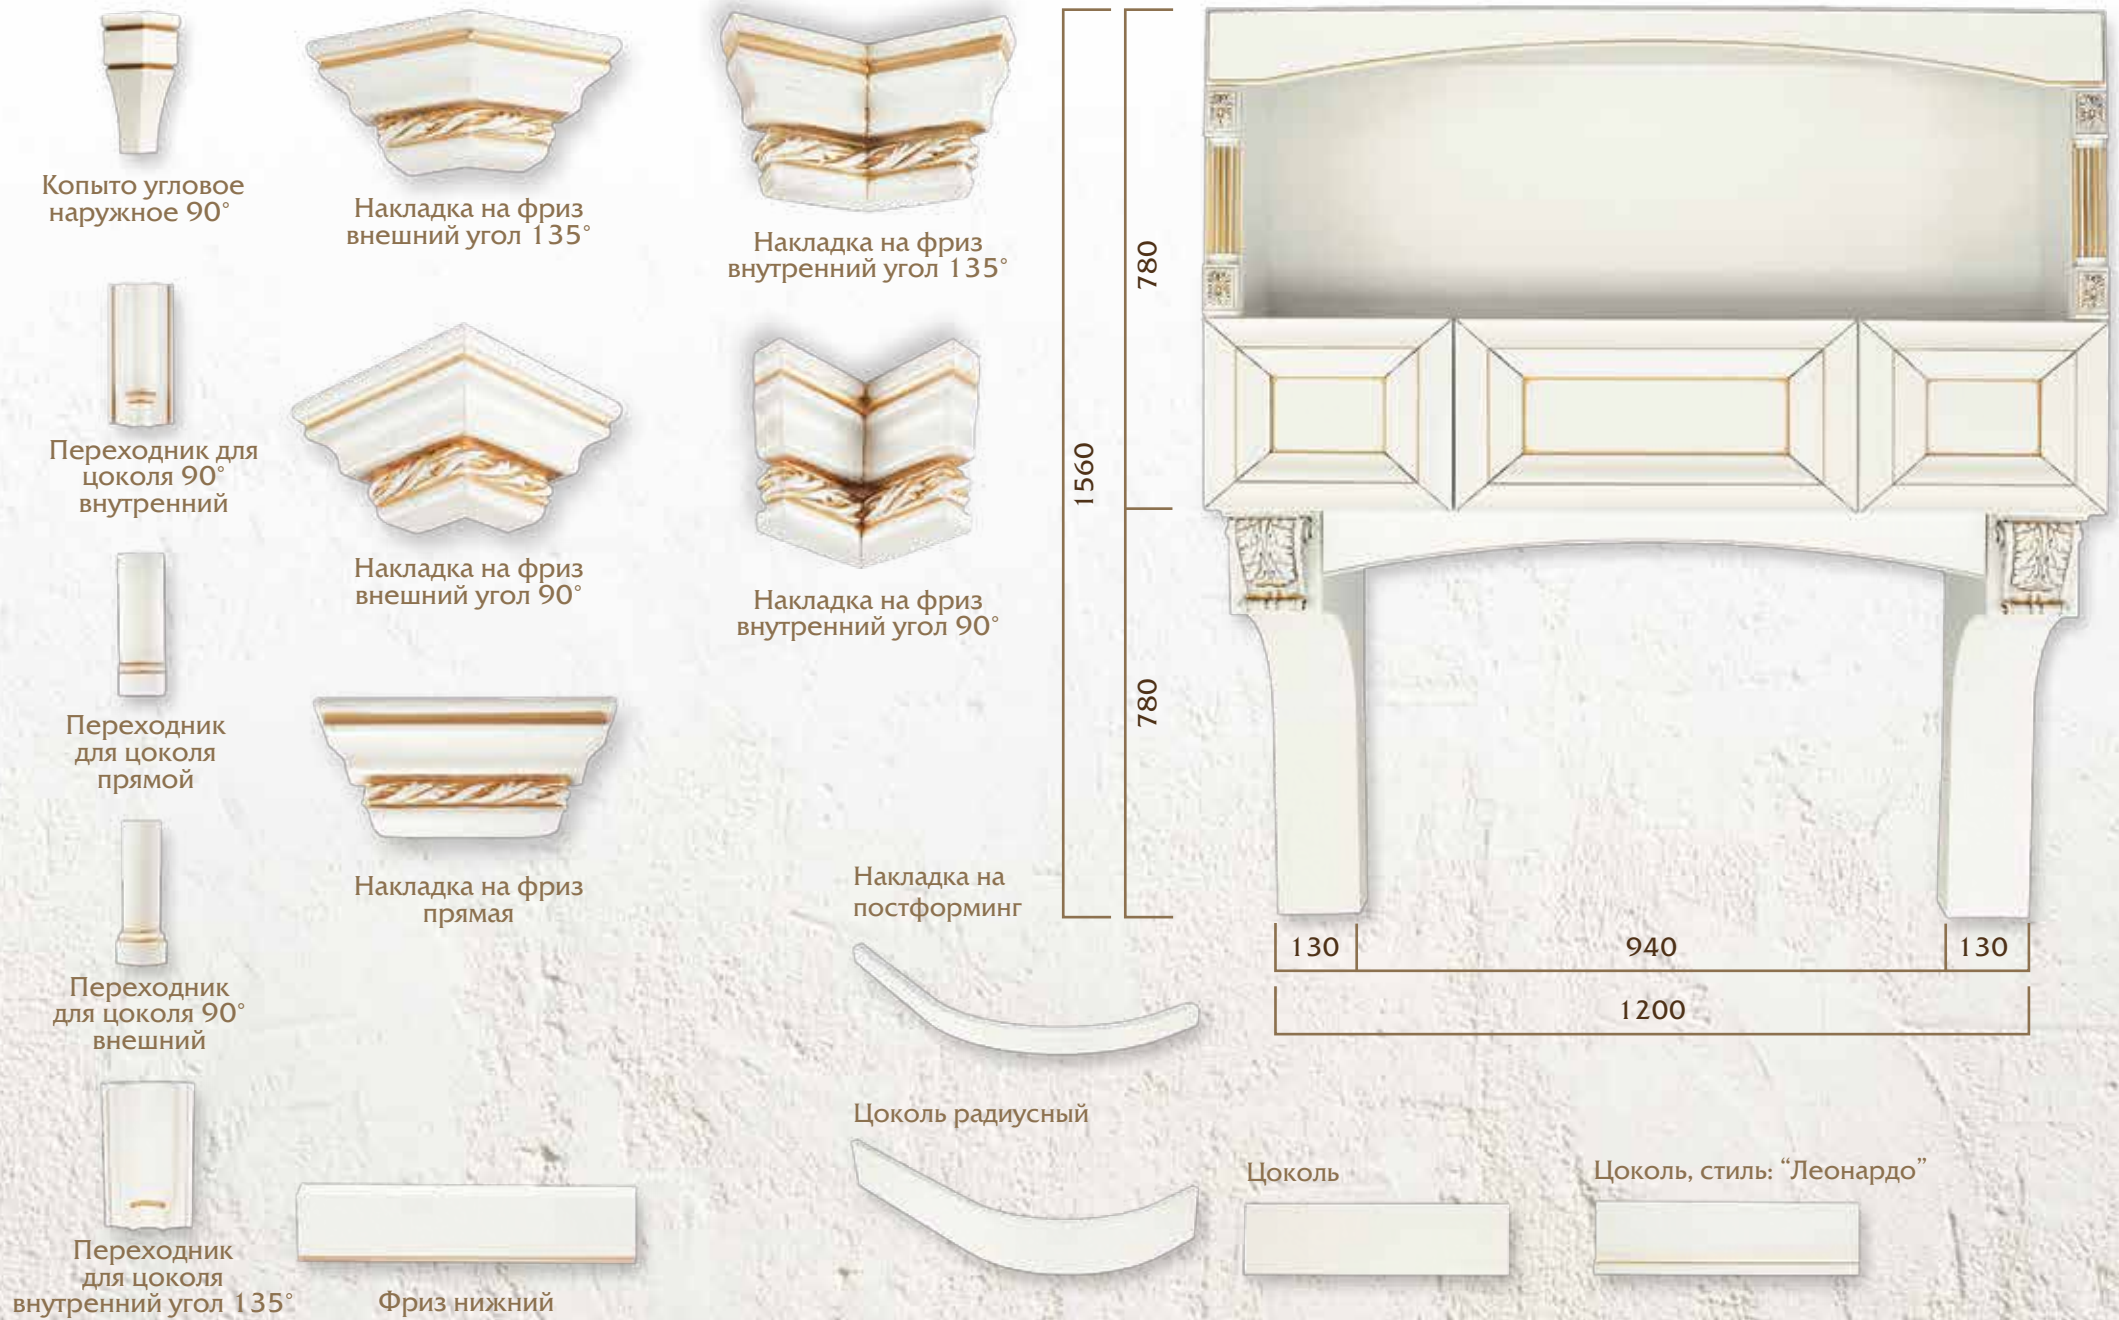

Фриз радиусный

Балюстрада радиусная

Дверь с витражом радиусная

Материал: Дуб+шпон.
 Стилль: «Роял».
 Цвет: «Леонардо»
 с патиной «Золото».
 Стекло: Витраж №26
 Артикул: 03.12.23.26.

Комплекующие элементы

Портал Глубина 420

Комплекующие элементы

Пилястры

«Комплиано» 2280/956/908/7 16x75x43

«Корда» 2280/956/908/7 16x75x43

«Лаура» 2280/956/908/7 16x75x43

«Президент» 2280/956/908/7 16x50x31,5

«Констанция» 2280/956/908/7 16x75x30

Угловая 956/908/7 16x50x50