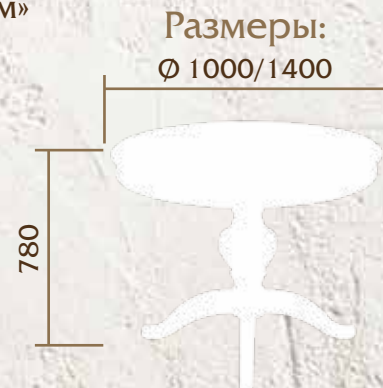

Размеры:

1600/2000 x 1000

Стол «Флоренция Премиум»

Материал: Бук.
Цвет: «Красно-коричневый»
с патиной
«Коричневая»

Стол «Флоренция Премиум»

Ø 1000/1400, h-780

Стол "Алекс-2"
Стул "Алекс" , кабриоль

Стол «Алекс»