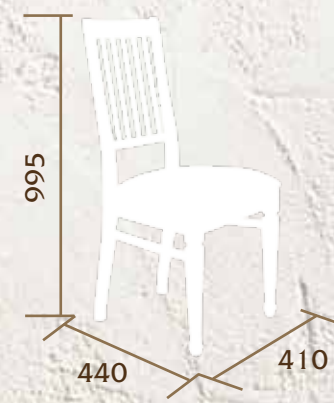

Стул «Лиза» точёный

Материал: Бук.
Цвет: «Блю»
с голубой
патиной
об. 15

Стул «Лиза» фрезерованный

Материал: Бук.
Цвет: «Гальяно»
с патиной
«Серебро»
об. 13

Размеры:

Размеры:

Стул «Жан/М»

Материал: Дуб.
Цвет: «Красно-коричневый» с патиной «Коричневая» об. 3