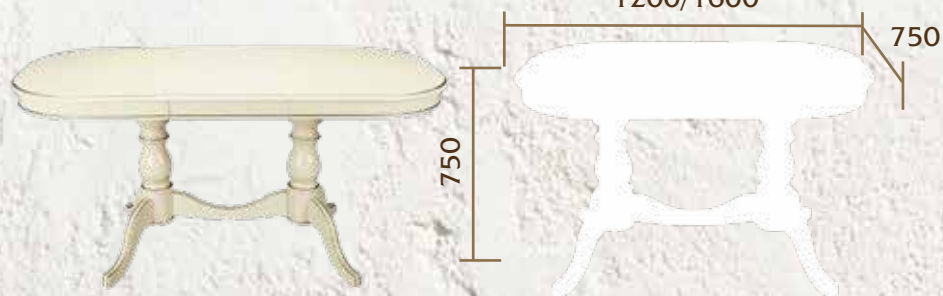

Материал: Бук.
Цвет: «Бристель-крем»
с патиной «Шампань»

Размеры:

1200/1600