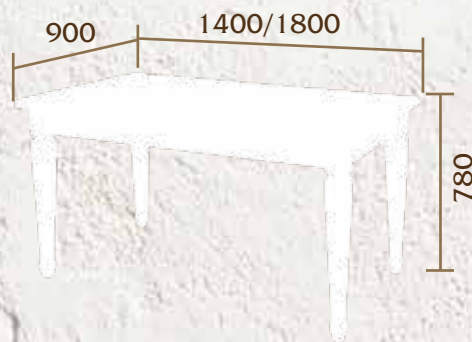

1200/1600 800

Стол «Луиза-3»

Материал: Основание-бук.
Столешница-шпон дуба
Цвет: «ДКП-фолк» с патиной «Фолк»

Размеры:

Стол «Дана»

Материал: Берёза.
Цвет: «Орех Италика»
с патиной «Темный орех»

Размеры:

Стол «Жан/М»