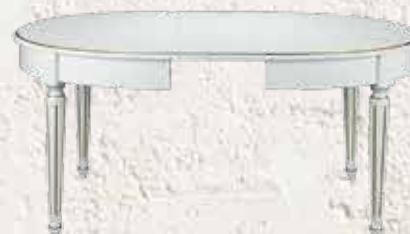

Стол «Алекс»

Материал: Основание-Бук.
Столешница-шпон дуба,
фрезерованный.
Цвет: «Гальяно» с патиной «Серебро»

Стол «Алекс-1»

Материал: Бук. Точеный.
Цвет: «Мария» с патиной «Золото»