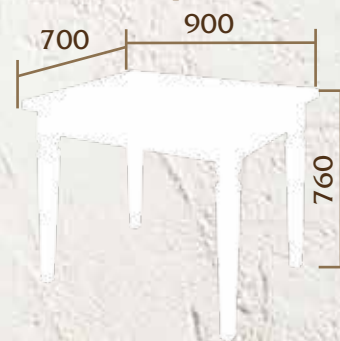

1200/1600 800

Стол «Луиза-3»

Материал: Основание-бук.
Столешница-шпон дуба
Цвет: «ДКП-фолк» с патиной «Фолк»

Размеры:

Стол «Дана»

Материал: Берёза.
Цвет: «Орех Италика»
с патиной «Темный орех»

Размеры:

Стол «Жан/М»