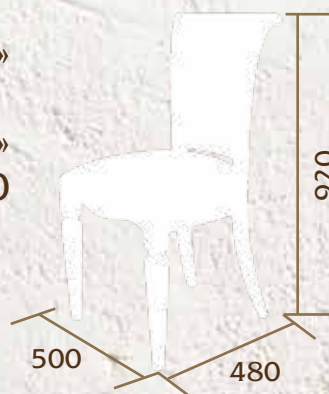

**Стул
«Флоренция»
точеный 1**