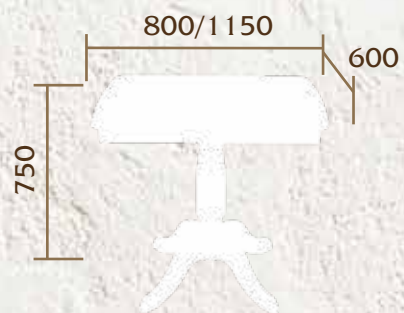

Материал: Бук.
Цвет: «Мария»
с патиной «Золото»

Размеры:

Материал: Бук.
Цвет: «Орех Анзор»
с патиной «Темный орех»

Размеры: