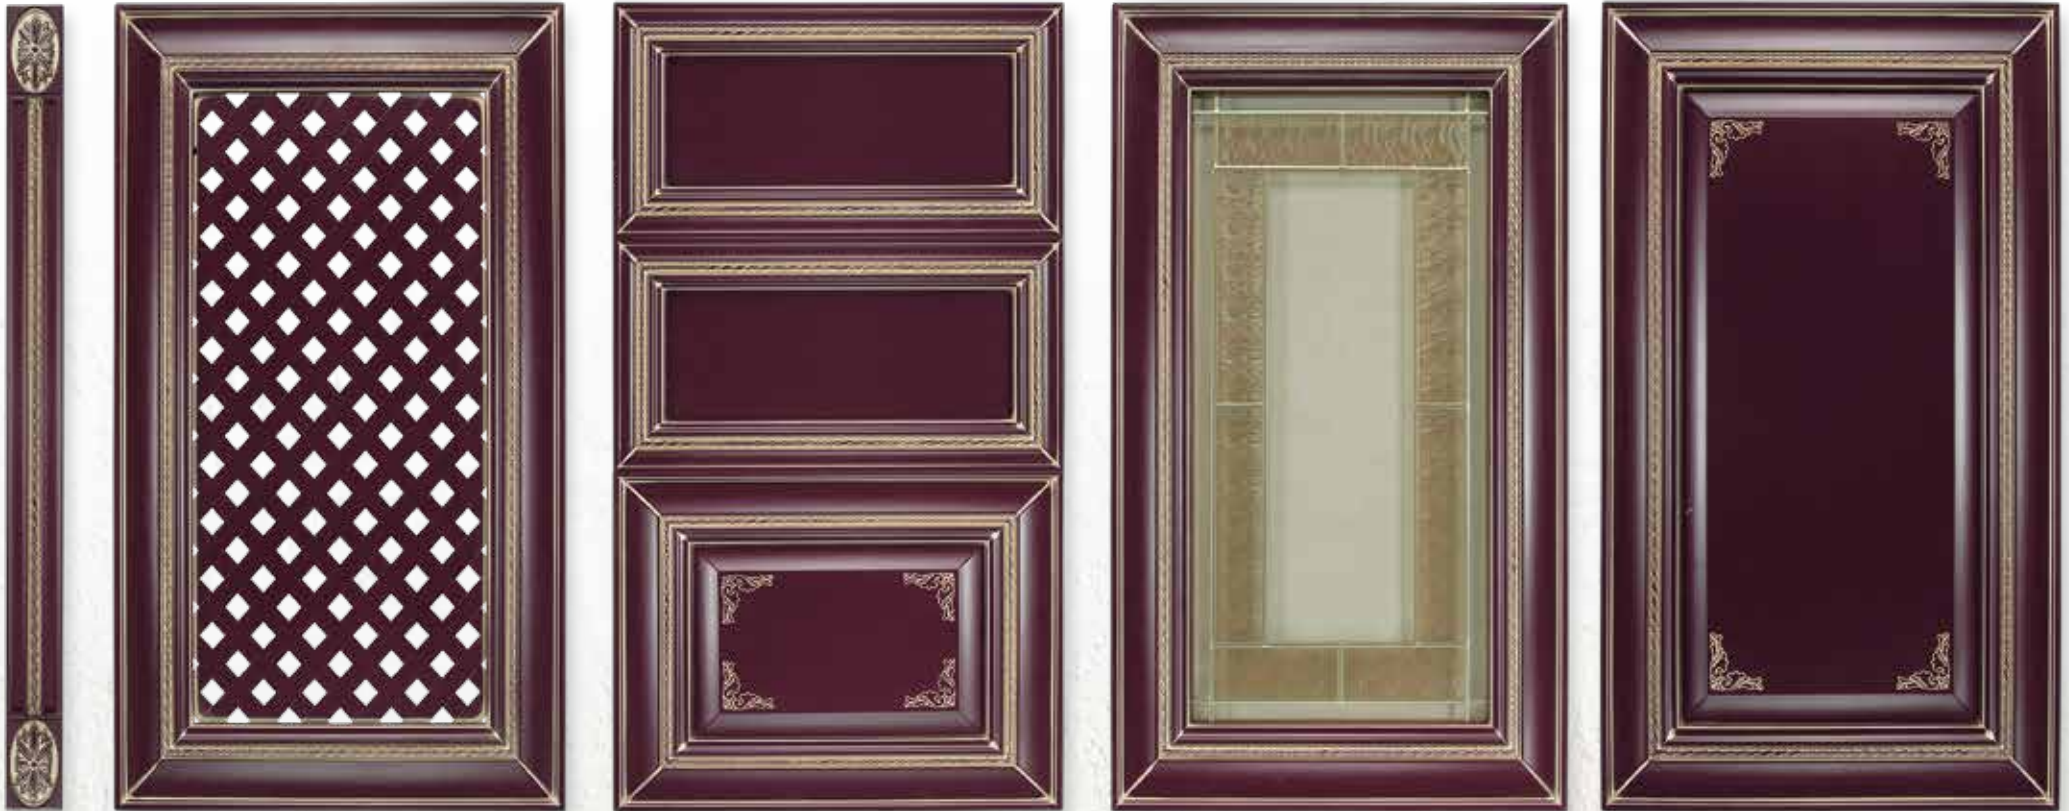

Пилястра

Материал: Береза+шпон. Цвет: «Белый» без патины. Стекло: Лабиринт. Артикул: 04.19.09.09.

Балюстрада

Коромысло

Фриз

Копыто

Роял с лазерной гравировкой

Пилястра