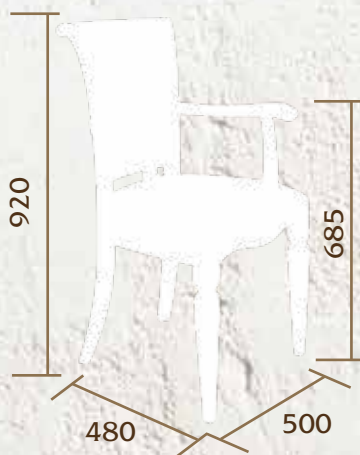

Полукресло «Паола»

фрезерованный

Материал: Бук.

Цвет:

"орехАква"

с патиной

"Шампань"

об. 31/31В

Размеры:

Полукресло «Мартин»

точены 2

Материал: Бук.

Цвет:

«Орех Италика»

с патиной

«Темный

орех»

об. 21

Размеры: