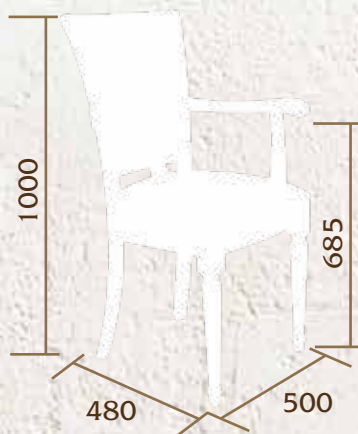

Полукресло «Флоренция»

кабриоль

Материал: Бук.

Цвет:

«Орех

Италика»

с патиной

«Темный

орех»

об. 29/29В

Размеры: